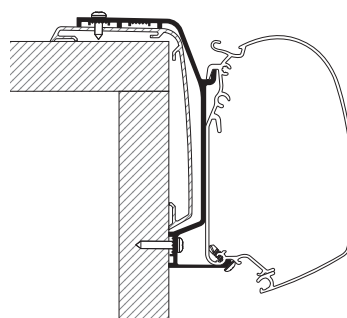

Thule Adapter Wall Rapido Serie 6

302941 3.50 m

302938 4.00 m

302939 4.50 m

Thule Omnistor: 5200 / 4200