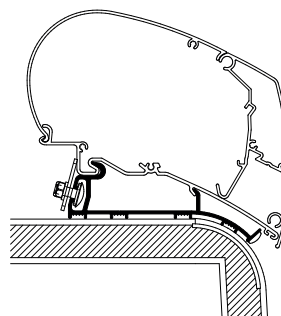

Thule Adapter Roof Hymer 2013 Nova

- 306951 3.50 m
- 306952 4.00 m
- 306953 4.50 m
- 306954 5.00 m
- 306955 5.50 m
- 306956 6.00 m

Thule Omnistor: 9200 / 6300