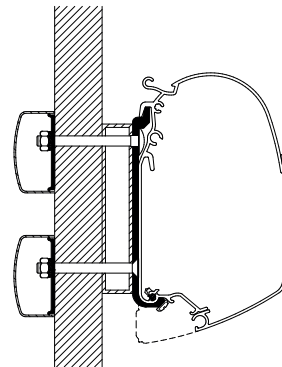

308003 3.50 m

308934 TO 5200 > 4.00 m

Set: 2x 4 cm + 2x 17.5 cm

308004 TO 8000 > 4.00 m - 6.00 m

Set: 2x 8 cm + 2x 40 cm

Thule Omnistor: 5200 / 8000 / 4200

Thule Adapter Wall Eriba Touring 307882

Set: 3x 4 cm