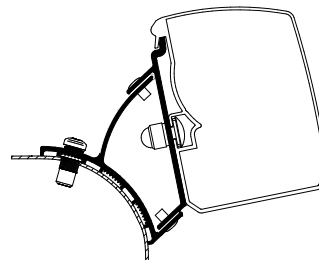

Thule 3200

Thule Adapter T 3200 Roof Rack
301925

Thule 3200

Thule Adapter T 3200 VW T5/T6 Compact Van Fixed (RHD)
301913

Short wheelbase > T 3200 2.70 m
Long wheelbase > T 3200 3.00 m

Thule 3200

Thule Awning Adapters for UK