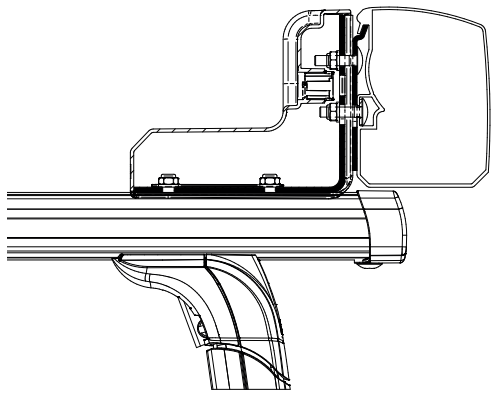

Thule Awning Adapters for T 3200

Thule Adapters for T 3200

Thule Adapter T 3200 Roof Rack 301925

Thule 3200

Thule Adapter T 3200 VW T5/T6 Compact Van Fixed (LHD) 301912

Short wheelbase > T 3200 2.70 m
Long wheelbase > T 3200 3.00 m

Thule 3200