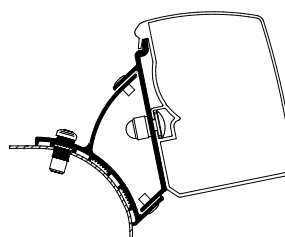

Thule Adapters for T 3200

Thule Adapter T 3200 Roof Rack 301925

Thule 3200

Thule Adapter T 3200 VW T5/T6 Compact Van Fixed (LHD) 301912

Short wheelbase > T 3200 2.70 m
Long wheelbase > T 3200 3.00 m

Thule 3200