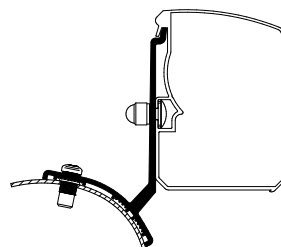

Thule Awning Adapters for T 3200

Thule Adapters for T 3200

Thule Adapter T 3200 Traffic / Vivaro / Talento/NV300* Compact Van Fixed 301922

Short wheelbase > T 3200 2.70 m
Long wheelbase > T 3200 3.00 m

*

Renault Trafic > 2001
Opel Vivaro 2015-2019
Fiat Talento > 2015
Nissan NV300 > 2001

Thule 3200