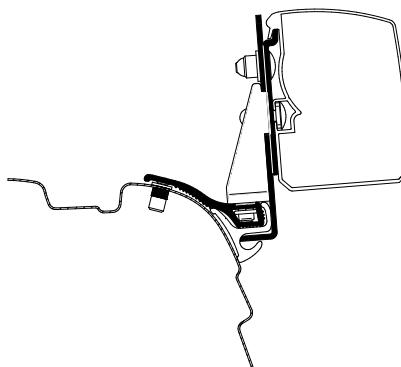

Thule Adapter T 3200 VW T5/T6 Compact Van Multi Rail (LHD)

301914 Short wheelbase > T 3200 2.70 m
301933 Long wheelbase > T 3200 3.00 m

Thule 3200