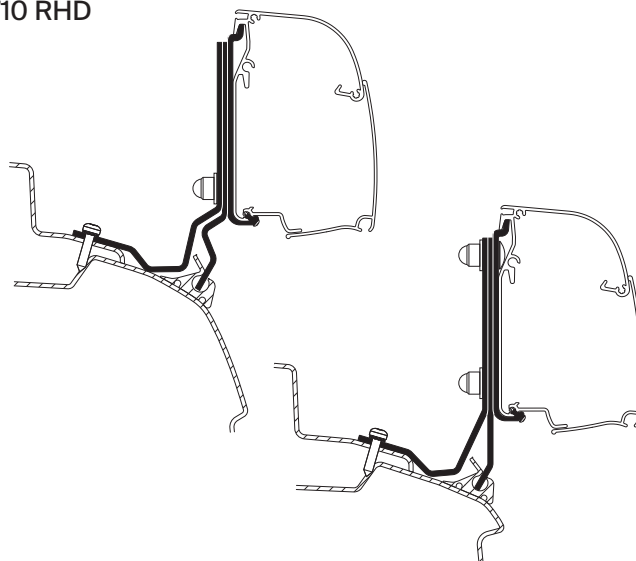

* Renault Traffic > 2001, Opel Vivaro 2015-2019, Fiat Talento > 2015-2020,
Nissan NV300 > 2001

Thule Omnistor 5200
Thule 4200

Thule Adapter T 4200 Swift/Monza V710 RHD 302965

Thule 4200

Thule Awning Adapters for UK