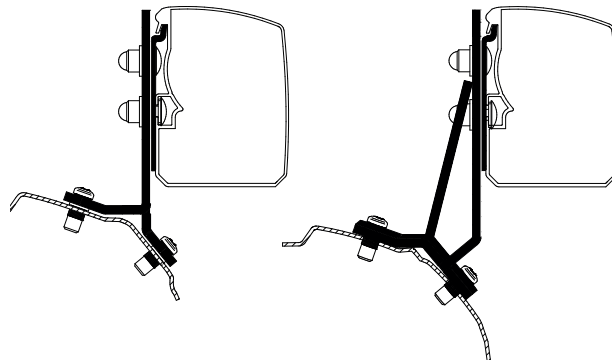

Thule 3200

Thule Adapter T 3200 Ford Transit /Tourneo Custom Compact Van Fixed (LHD) 301920

2.70 m or 3.00 m
Short wheelbase > T 3200 2.70 m (Five)
Long wheelbase > T 3200 3.00 m (One / Six)

Thule 3200

Thule Awning Adapters for T 3200