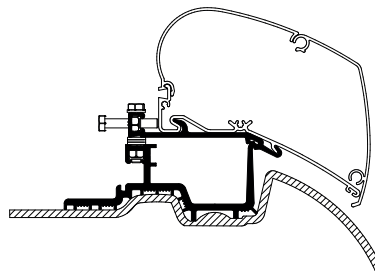

Thule Adapter Roof Mercedes Sprinter > 2007 | VW Crafter 2007-2016 308073

Thule Omnistor 6300