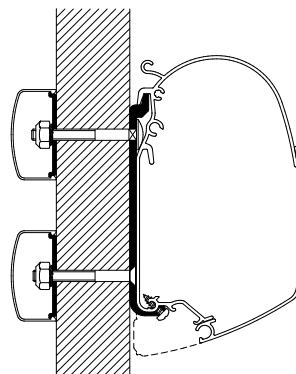

Thule Adapter Wall Flat

307915 40 cm: 5 pcs

307909 75 cm: 5 pcs

308040 3.00 m

308041 3.50 m

308042 4.00 m

308043 4.50 m

308044 5.00 m

308046 6.00 m

Thule Omnistor: 5200 / 8000 / 4200