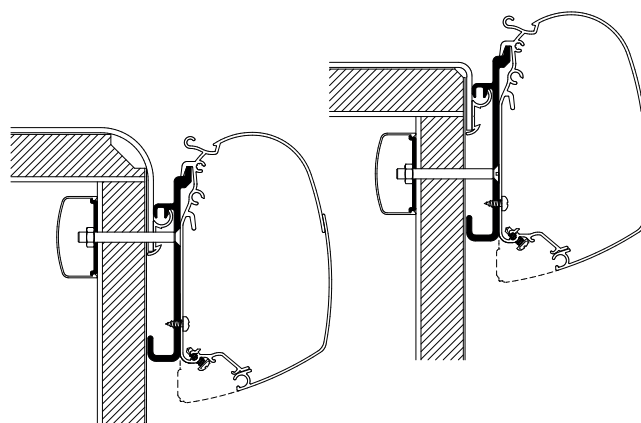

Thule Adapter Wall Rapido Serie 7/8/9

307923 Set: 2x 18 cm + 1x 1 m (Serie 7/8)

307931 3.00 m (Serie 7/8/9)

307942 3.50 m (Serie 7/8/9)

307955 4.00 m (Serie 7/8/9)

308854 5.00 m (Serie 7/8/9)

307911 Set: 2x 18 cm + 2x 8 cm (Serie 9)

Thule Omnistor: 5200 / 8000 / 4200