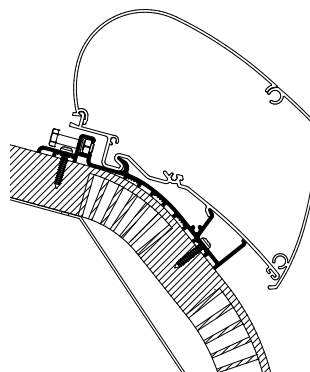

Thule Adapter Roof Carthago C-Line > 2014

- 307250 3.50 m
- 307251 4.00 m
- 307252 4.50 m
- 307253 5.00 m
- 307254 5.50 m
- 301439 6.00 m

Thule Omnistor: 9200 / 6300